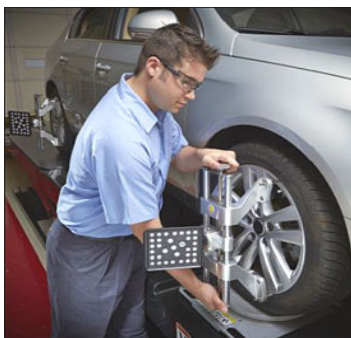

Siems a Klein spol. s r.o.

PRODEJ A SERVIS GARÁŽOVÉ TECHNIKY

Krajní 1230, 252 42 Jesenice u Prahy, Praha - západ

Tel.: 608 98 39 68, 2 7201 6911, 2 72016955, Fax: 2 7201 6944

martin.bednar@siems-klein.cz, www.siems-klein.cz

Pro měření kol 18"-22" doporučujeme HOFMANN original desky vč. přísl. :

2. 33260 HOFMANN, přední mechanické desky, nastavitelná výška 38-50 mm, 2 ks
3. 4029542 HOFMANN, Roll back kit, přejezdové vyrovnání pro přední otočné desky, 2 ks
4. 4029541 HOFMANN, gumové kryty předních otočných desek, 2 ks

HOFMANN

Snap-on Equipment